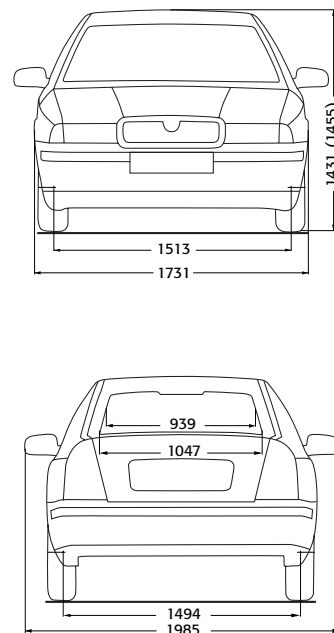

Pneus und Felgen										
Classic			175/80 R14	-	-	-	-	-	-	-
Ambiente			195/65 R15	195/65 R15	-	-	195/65 R15	-	-	-
Elegance			-	195/65 R15	195/65 R15	-	195/65 R15	195/65 R15	195/65 R15	195/65 R15
RS			-	-	-	205/55 R16	-	-	-	-
Laurin&Klement			-	-	205/55 R16	-	-	205/55 R16	205/55 R16	205/55 R16
Felgen			6Jx14/6Jx15	6Jx15	6Jx15/6,5Jx16	6,5Jx16	6Jx15	6Jx15/6,5Jx16	6Jx15/6,5Jx16	6Jx15/6,5Jx16

In der Schweiz typengeprüfte Gewichte (Anhängelast: gebremst, gem. Norm EG 92/21 bei 12% Steigung)										
Leergewicht (inkl. Fahrer 75 kg)	kg		1370-1400	1375-1405	1400-1430	1425	1410-1440	1415	1435	1500
Gesamtgewicht	kg		1805-1835	1820-1850	1845-1875	1810	1855-1885	1860	1880	1930
Anhängelast gebremst/ungebremst	kg		1200/500	1300/500	1300/500	1300/500	1300/500	1300/500	1300/500	1500/500
Dachlast	kg		75	75	75	75	75	75	75	75

Weitere Masse siehe Skizzen unten										
Kofferraumvolumen, VDA-Messmethode	l		528	528	528	528	528	528	528	428
Ganze Sitzbank umgeklappt	l		1328	1328	1328	1328	1328	1328	1328	1228
Tankinhalt	l		55	55	55	55	55	55	55	63
Ellenbogenbreite vorne	mm		1404	1404	1404	1404	1404	1404	1404	1404
Wendekreisdurchmesser zwischen Mauern	ca. m		10,8	10,8	10,8	10,8	10,8	10,8	10,8	10,8
Bodenfreiheit	mm		134	134	134	119	134	134	134	151
Luftwiderstandsbeiwert	C_w		0,31	0,31	0,31	0,30	0,31	0,31	0,31	0,32
Komfortmass	mm		1894	1894	1894	1894	1894	1894	1894	1894

Octavia / (Octavia 4x4):