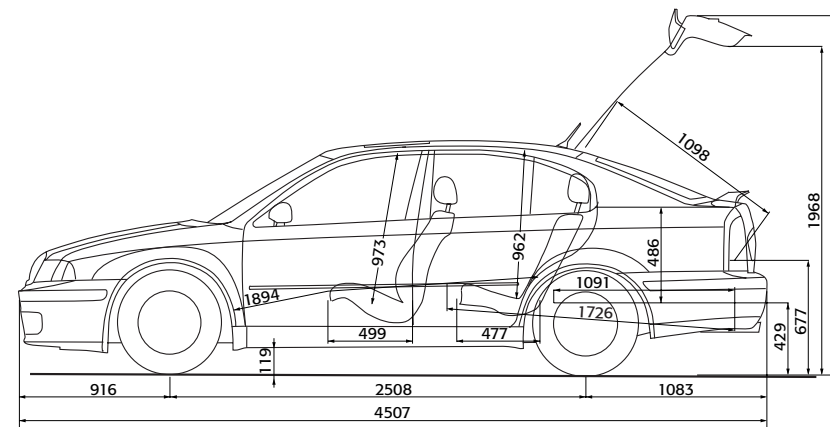

Octavia RS: