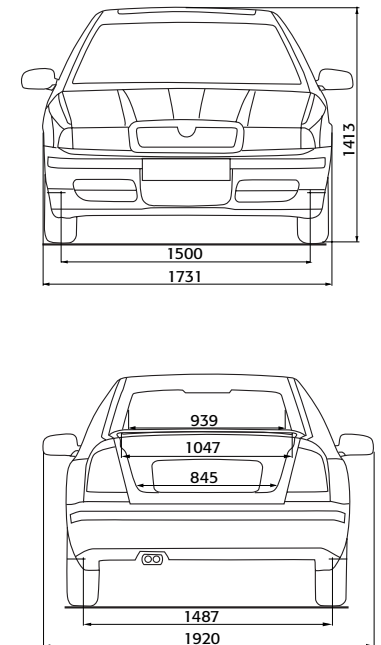

Octavia RS: